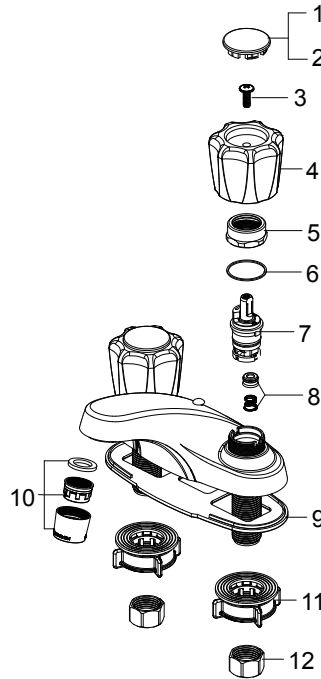

Two - Handle Lavatory Faucet

Product Spec Sheet

FEATURES & BENEFITS

GLL-402CL
Chrome Finish

- This Product Contains Less Than 0.25% Weighted Average Lead Content On Wetted Surfaces
- Acrylic Round Handle
- Washerless Cartridge
- Max Flow Rate 1.2 GPM (4.5L/Min) At 60 PSI (ASME A112.18.1/A112.18.1)

FAX: 877-892-1950

Visit Our Web Site : www.gemlinefaucets.com

Two - Handle Lavatory Faucet

No.	Name	Part No.
1	Index H / <i>índice H</i>	RP10028
2	Index C / <i>índice C</i>	RP10029
3	Screw / <i>Tornillo</i>	RP50013
4	Handle / <i>Llave</i>	RP13305
5	Bonnet / <i>Bonete</i>	RP70678
6	Washer / <i>Arandela</i>	RP64124
7	Cartridge / <i>Cartucho</i>	RP22010
8	Seat & Spring / <i>Base y resorte</i>	RP22008
9	Gasket / <i>Junta</i>	RP80751
10	Aerator / <i>Aireado</i>	RP30190*
11	Easy install nut / <i>Tuerca fácil de instalar</i>	RP56095
12	Coupling nut / <i>Tuerca de acoplamiento</i>	RP56002