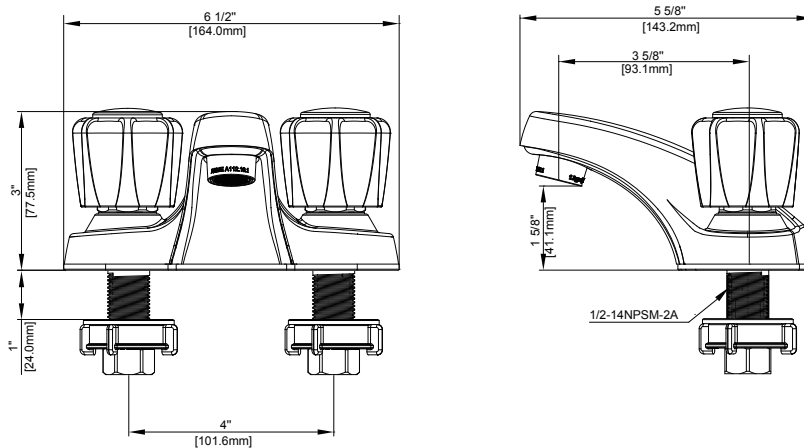

* Specify Finish
* Especifique el Acabado